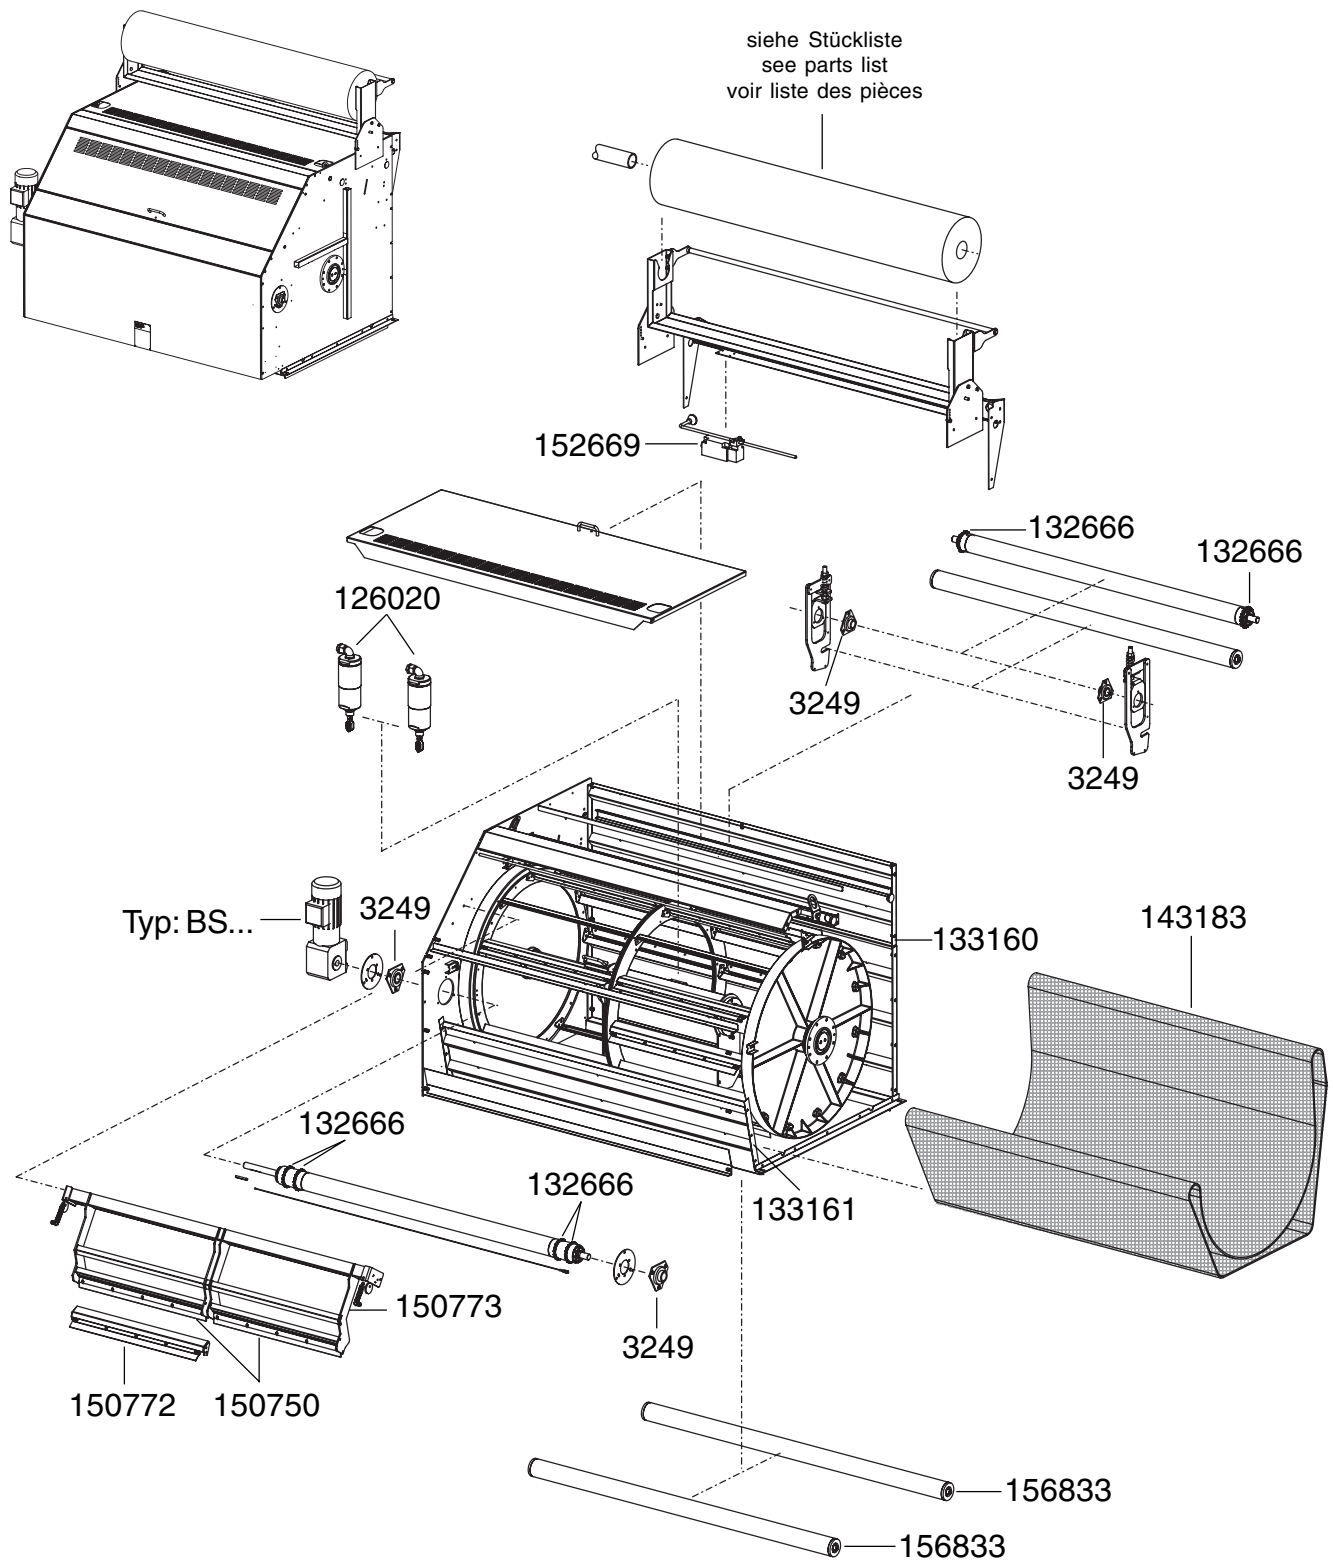

**Ersatzteilzeichnung typ KF 900**  
**Spare parts drawing type KF 900**  
**Croquis de pièces de rechange type KF 900**

Teilenummer: Angegebene ID-Nummer und ID-Nummer der Ersatzteilliste müssen übereinstimmen  
 Part number: The specified ID-number and ID-number in the replacement parts list must correspond  
 Numéro de pièces: Le no. d'identification donné doit correspondre au no. d'identification de la liste des pièces de rechange