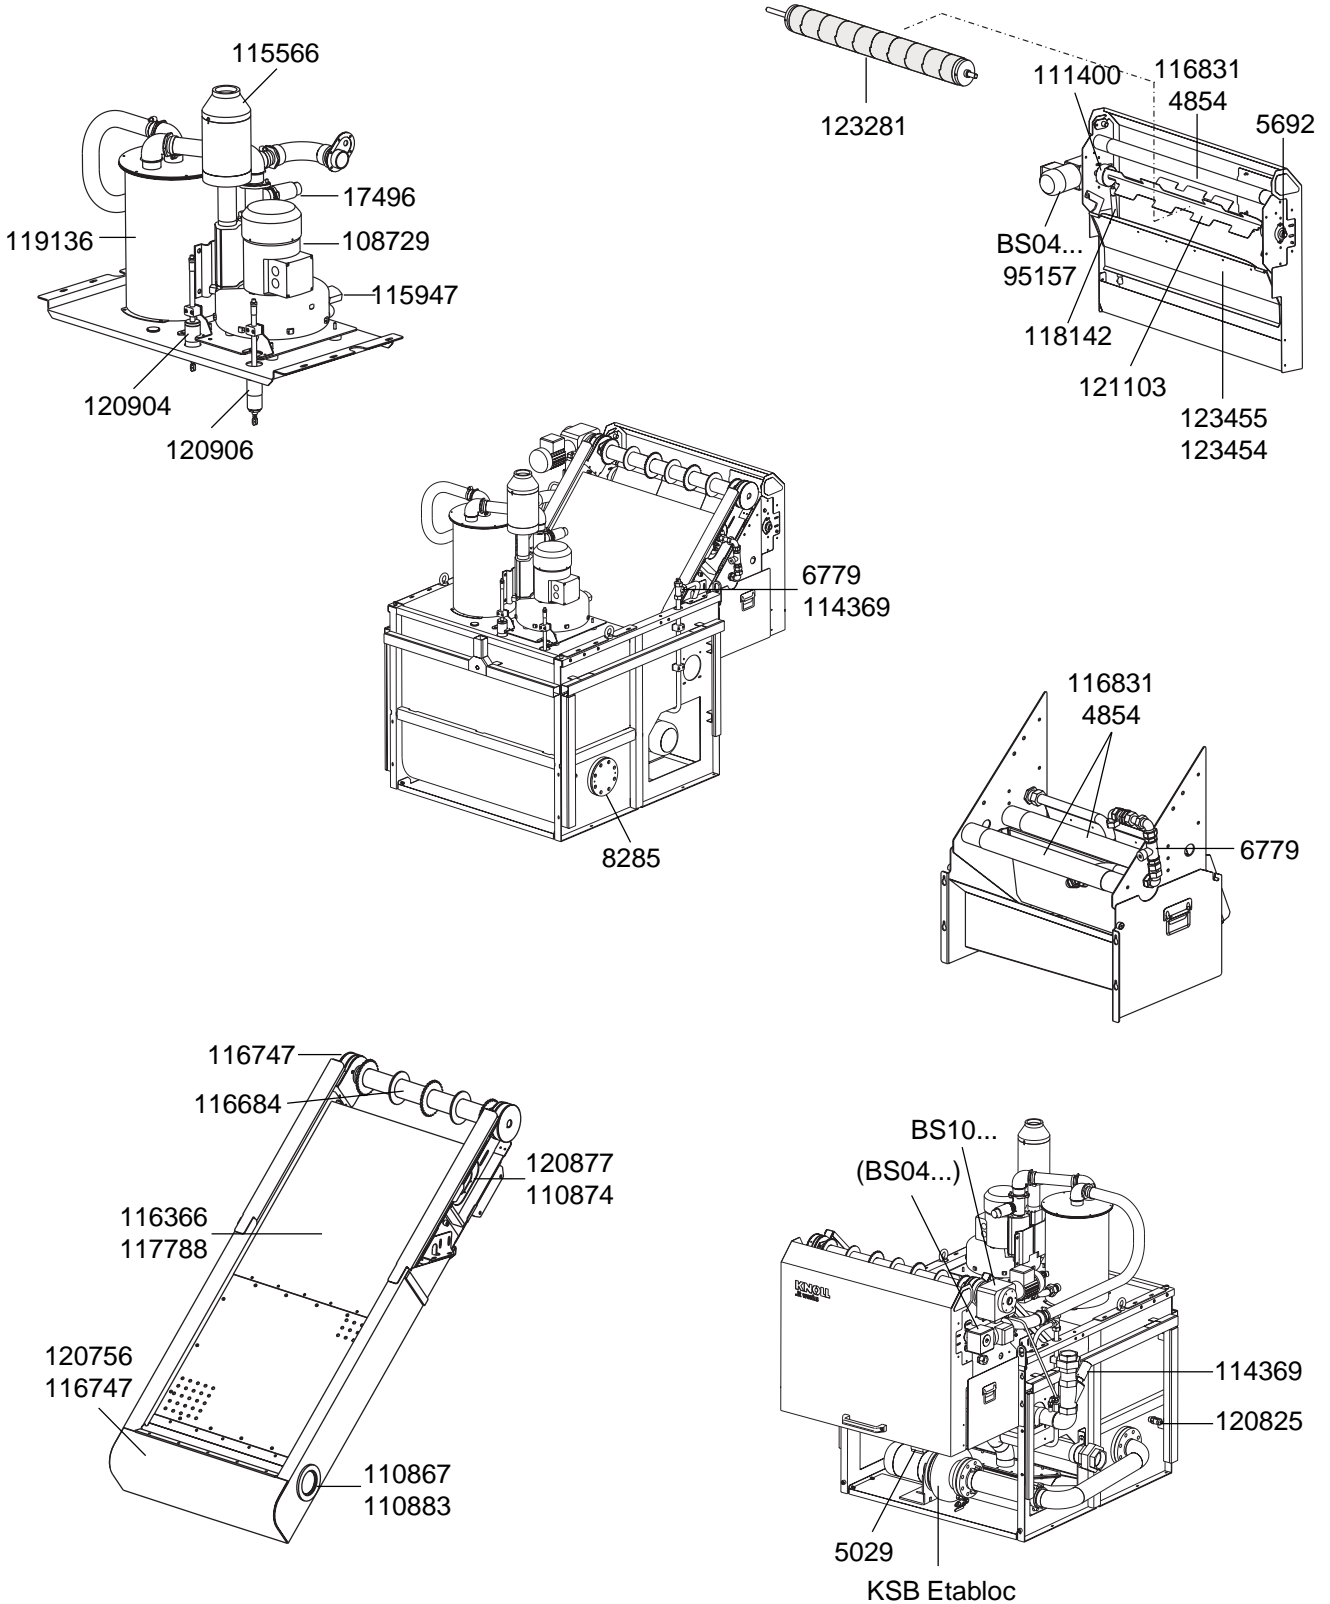

Ersatz- und Verschleißteile Typ VL 1500 mit Endlosvlies
Spare and wearing parts type VL 1500 with endlessly filter fleece
Pièces de rechange et d'usure du type VL 1500
avec bande filtrante sans fin

KNOLL
.It works

Ersatzteile VL1500-V1.0.pmd/11.04WÜ

Teilenummer: Angegebene ID-Nummer und ID-Nummer der Ersatzteilliste müssen übereinstimmen
Part number: The specified ID-number and ID-number in the replacement parts list must correspond
Numéro de pièces: Le no. d'identification donné doit correspondre au no. d'identification de la liste des pièces de rechange