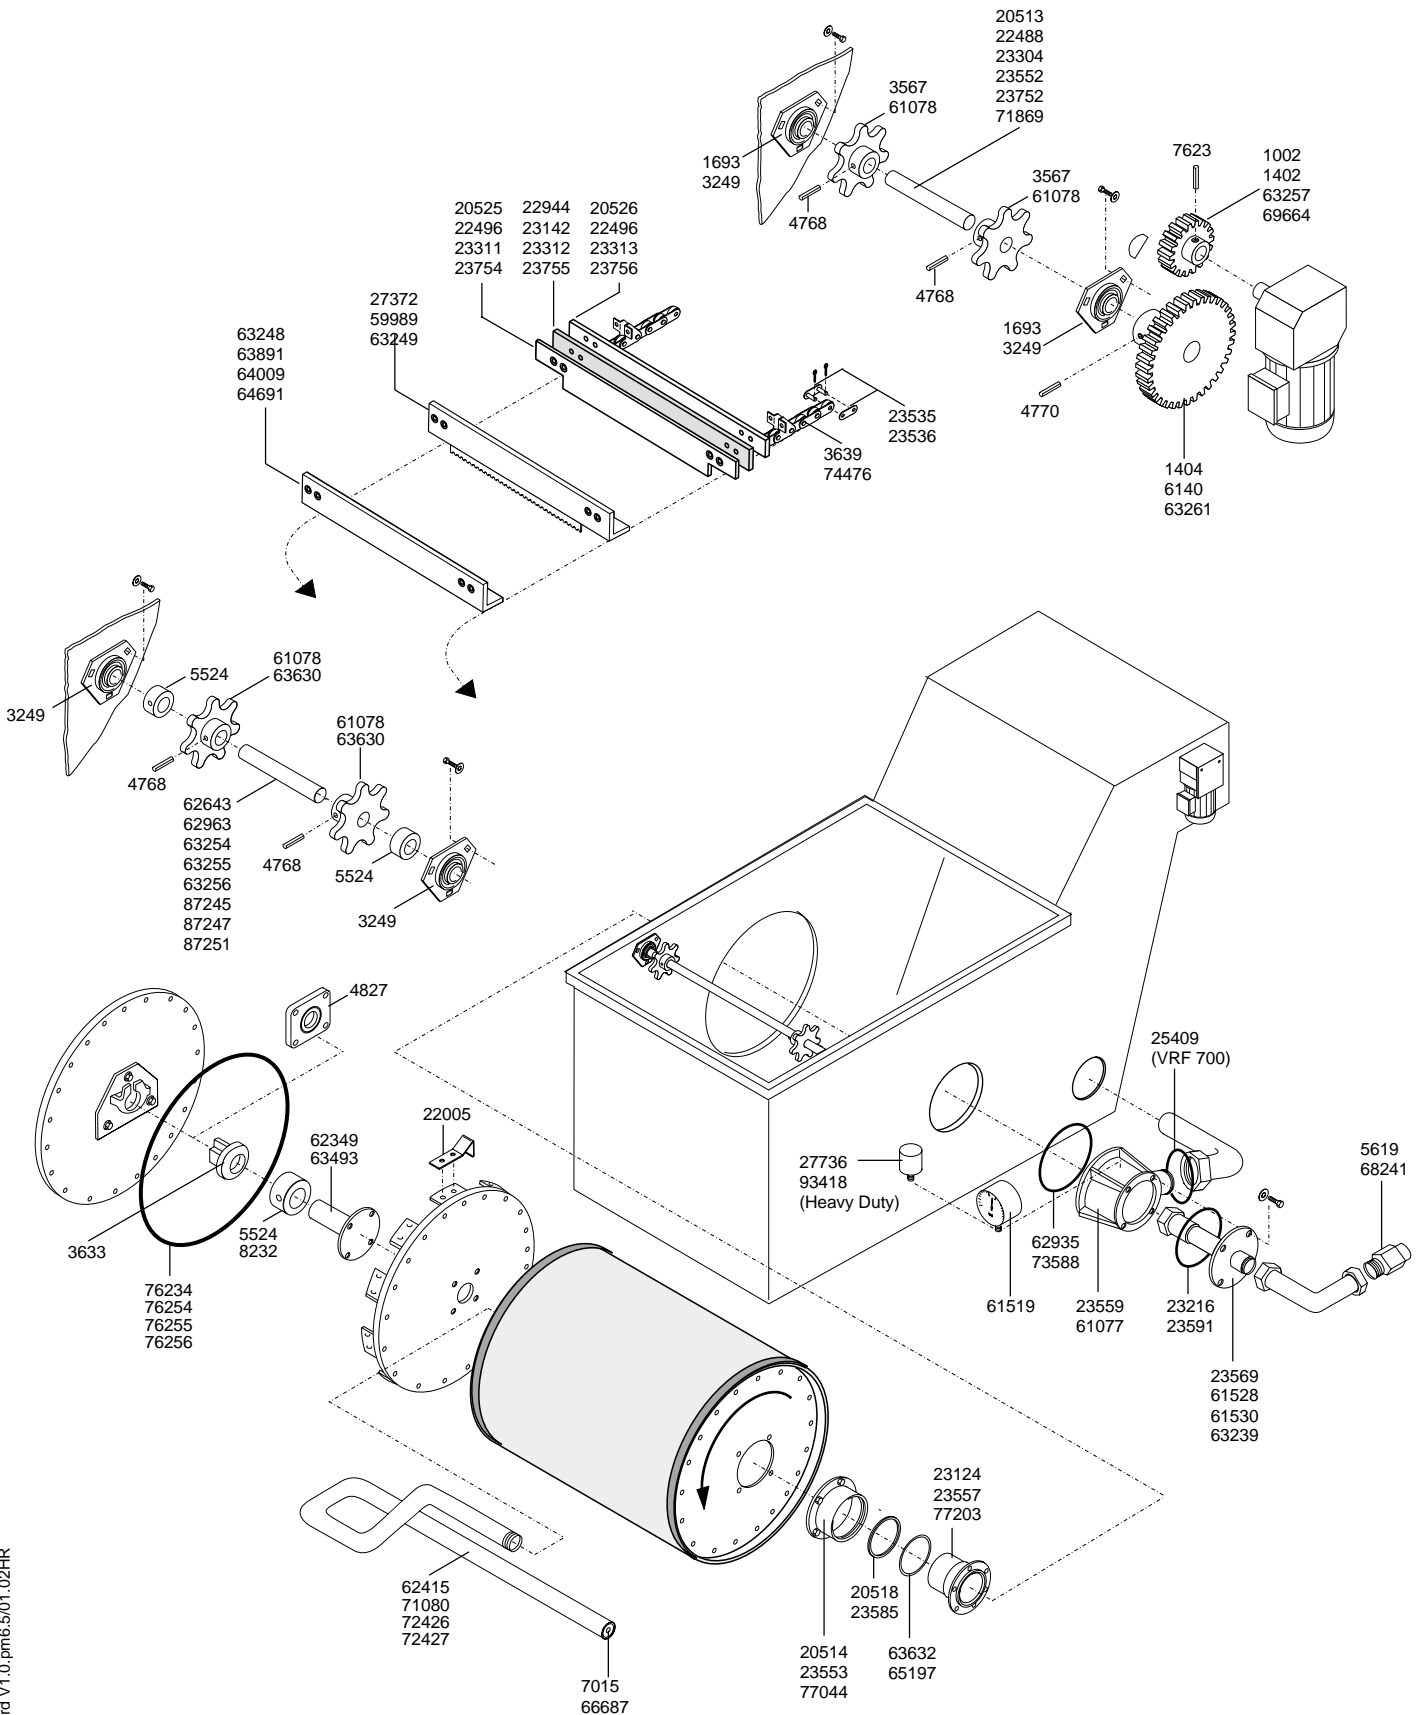

Verschleißteile Vakuumrotationsfilter Typ VRF 150/300/500/700
Parts to wear Vacuumrotationsfilter Type VRF 150/300/500/700
Pièces d'usure du Convoyeur à raclettes type VRF 150/300/500/700

KNOLL
.It works

VRF Lagerung Standard V1.0.ppt6.5/01.02HR

Teilenummer: Angegebene ID-Nummer und ID-Nummer der Ersatzteilliste müssen übereinstimmen
Part number: The specified ID-number and ID-number in the replacement parts list must correspond
Numéro de pièces: Le no. d'identification donné doit correspondre au no. d'identification de la liste des pièces de rechange